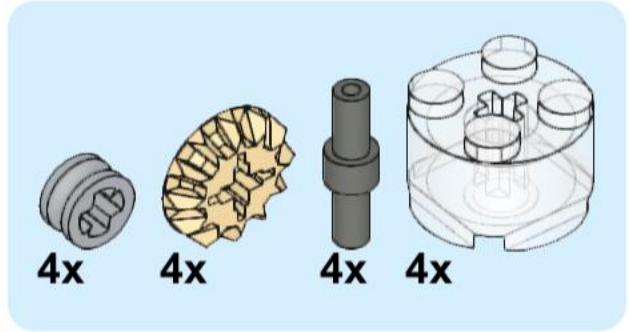

74

76

77

78

79

80

81

4x  
30162  
Black