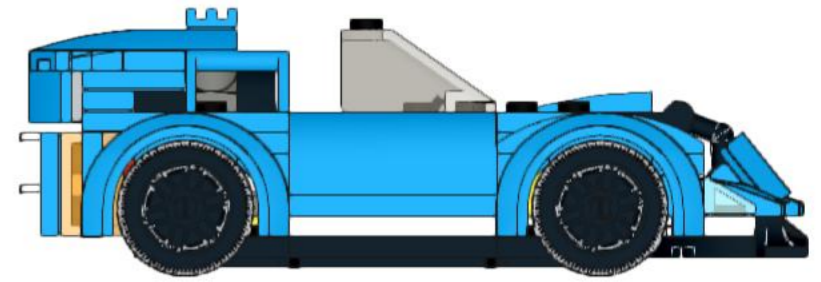

10

11

12

13

14

15

1x
99781
Light Bluish Gray

2x
30413
White