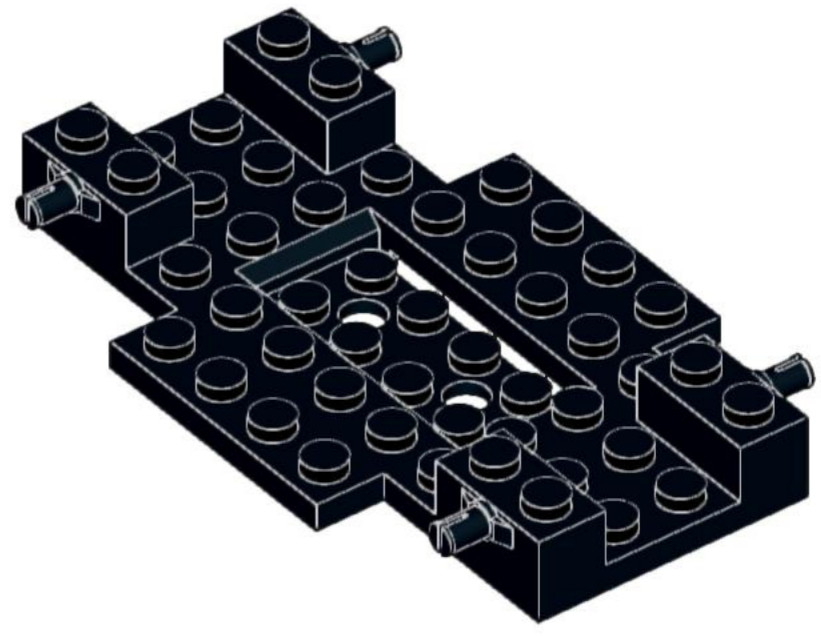

1x
65202
Black

2x
26601
White

1x
11291
Dark Azure

1x
45677
Dark Azure

4x
11208
Black

1x
57783
Trans-Black