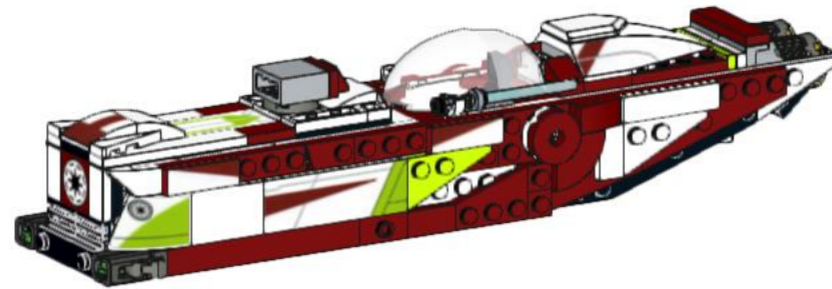

OBI WAN'S TURBO SPEEDER