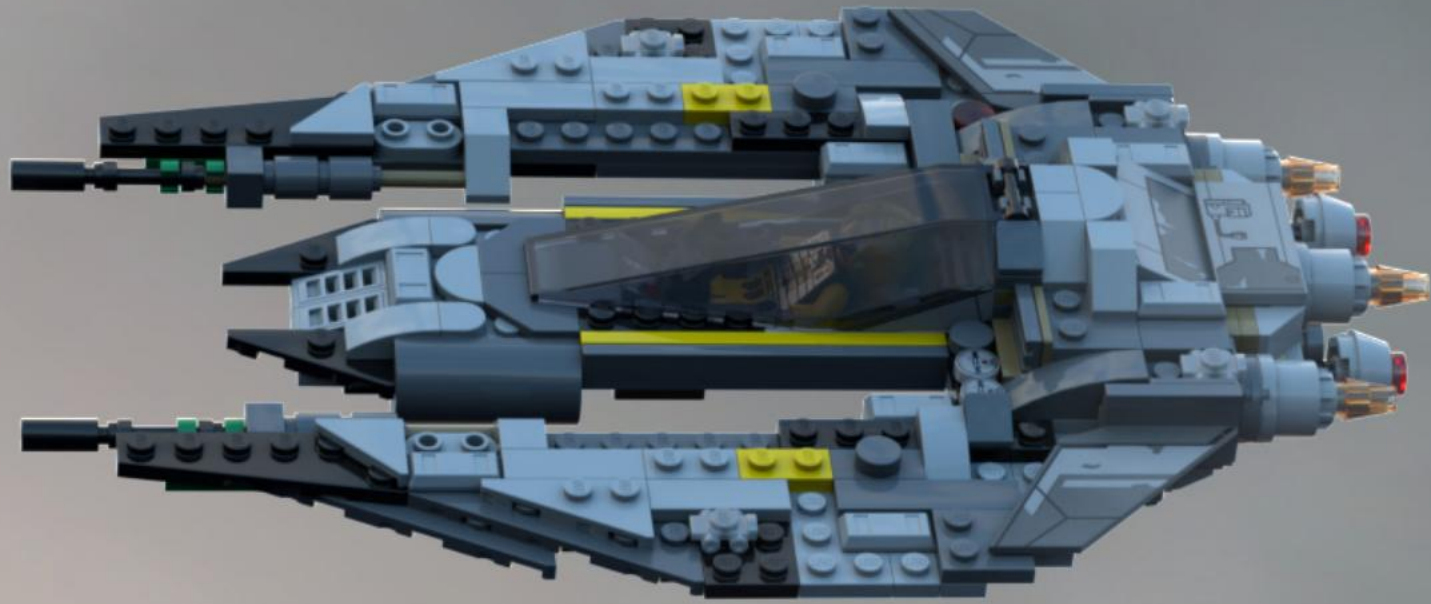

4x
98138
Trans-Red

3x
4589b
Trans-Orange

1x
98138pb008
Flat Silver

4x
11253
Flat Silver

10104343/6444274 ©2023 The LEGO Group

128984

dorianbricktron.com