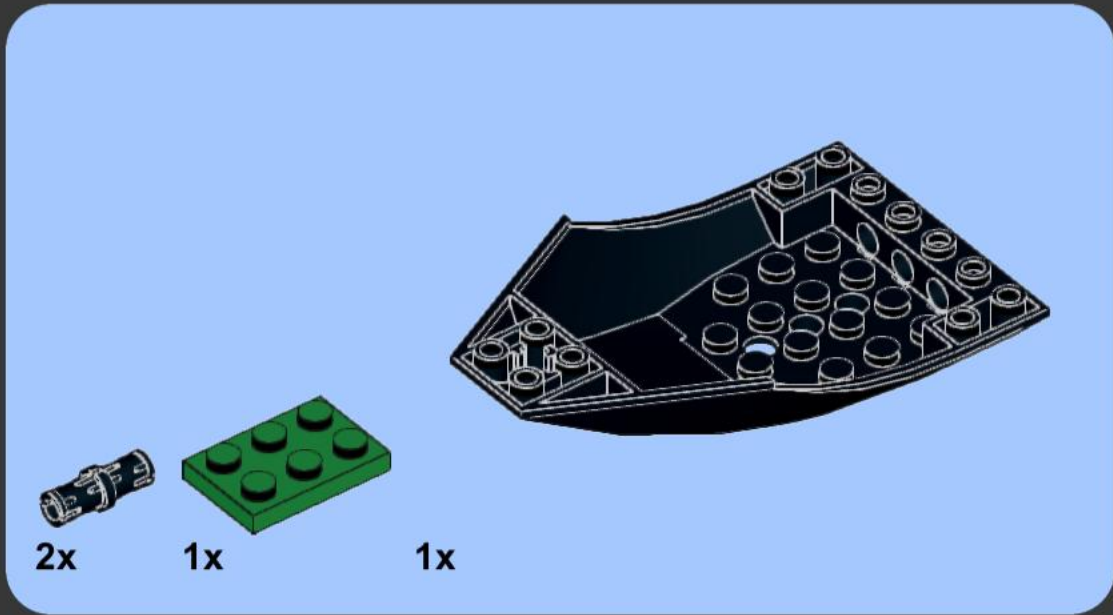

# MUTTERSCHIFF

LEGO 60224, 60225, 60226 & 60227

**3/5 MAIN SHUTTLE**

1

2

3

4

5