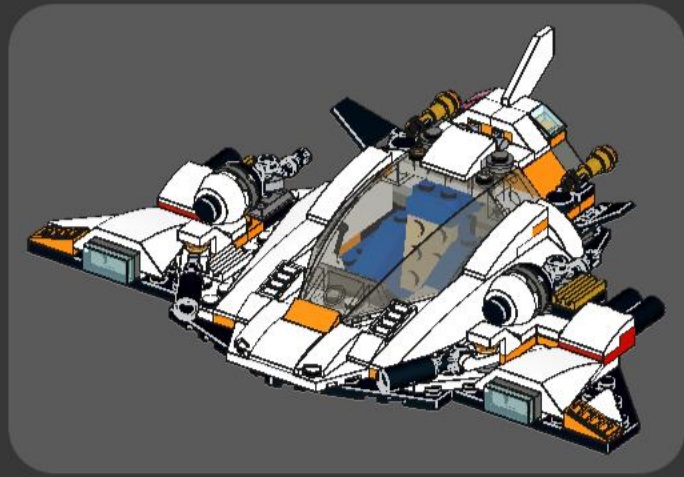

# MUTTERSCHIFF

LEGO 60224, 60225, 60226 & 60227

**3/5 MAIN SHUTTLE**

1

2

3

4

5