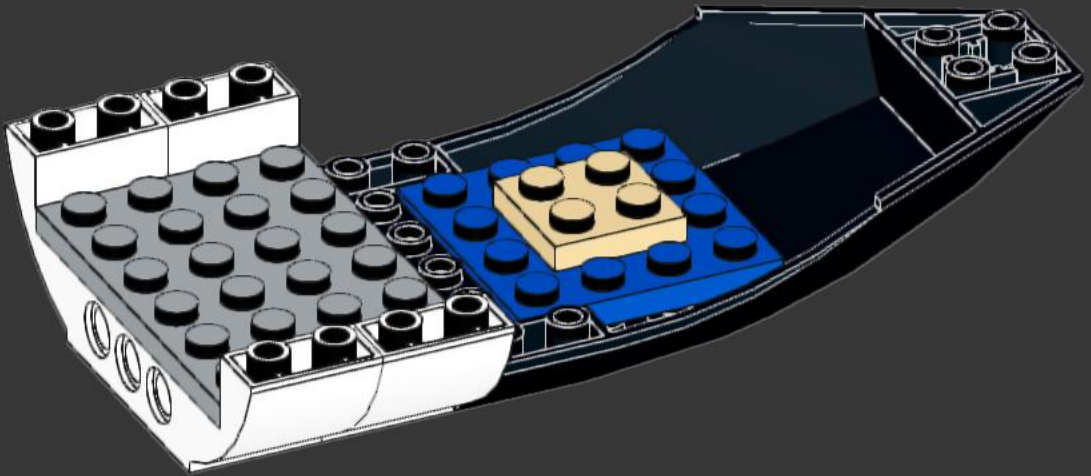

# MUTTERSCHIFF

LEGO 60224, 60225, 60226 & 60227

**3/5 MAIN SHUTTLE**

1

2

3

4

5