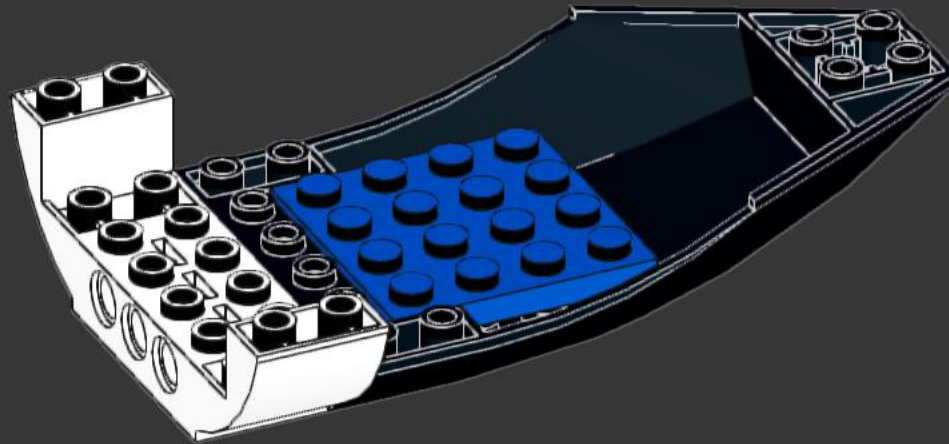

# MUTTERSCHIFF

LEGO 60224, 60225, 60226 & 60227

**3/5 MAIN SHUTTLE**

1

2

3

4

5