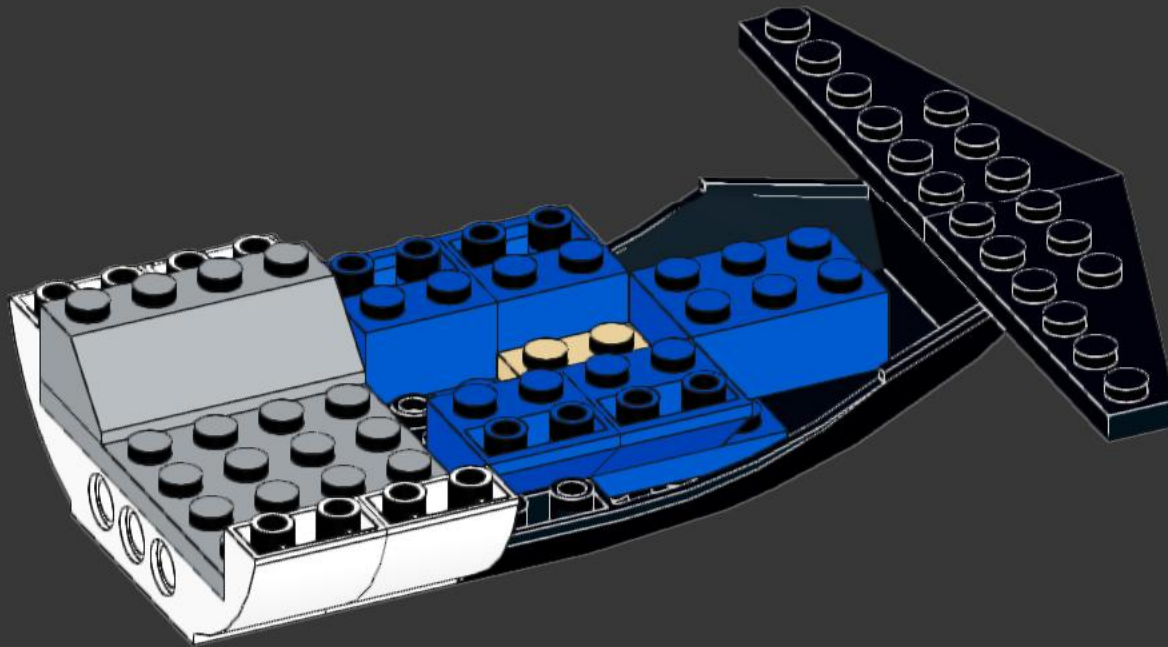

# MUTTERSCHIFF

LEGO 60224, 60225, 60226 & 60227

**3/5 MAIN SHUTTLE**

1

2

3

4

5